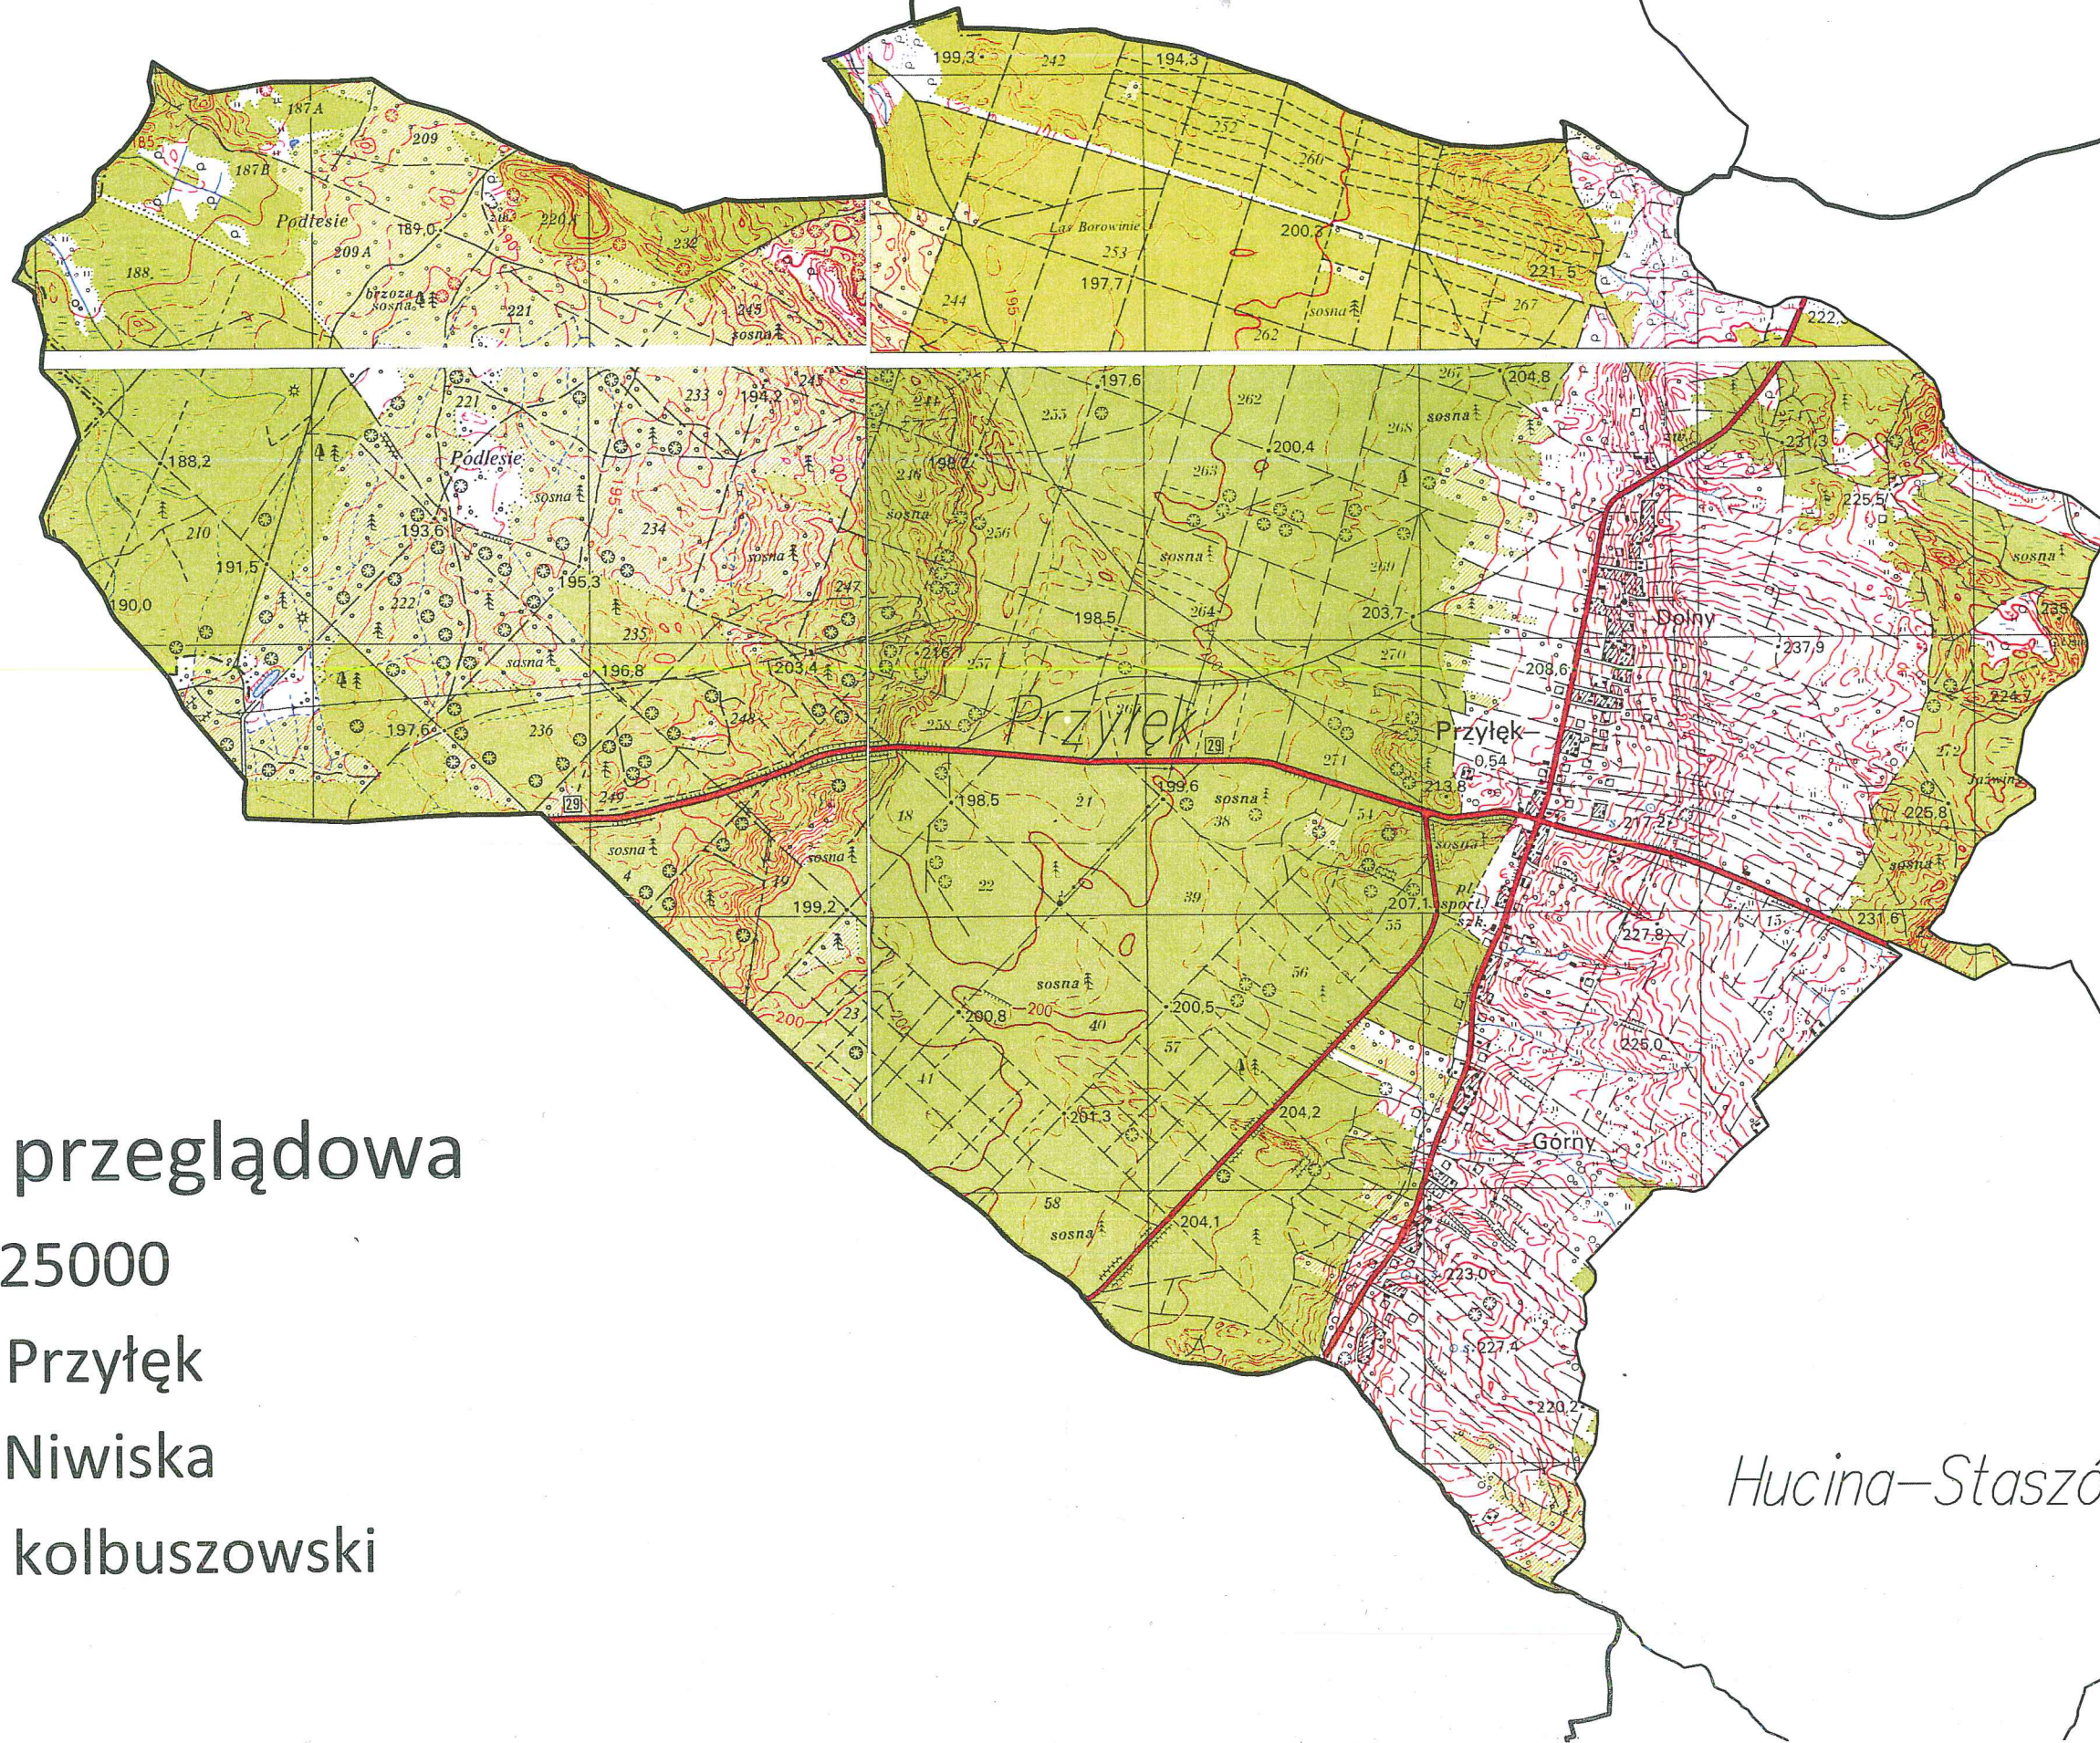

# Mapa przeglądowa

Skala 1:25000

Obiekt: Mazury

Gmina: Ranizów

Powiat: kolbuszowski

gm. Mielec

Toporów

Szydłowiec

Kosowy

# Mapa przeglądowa

Skala 1:25000

Obiekt: Przyłek

Gmina: Niwiska

Powiat: kolbuszowski

Hucina-Staszówka