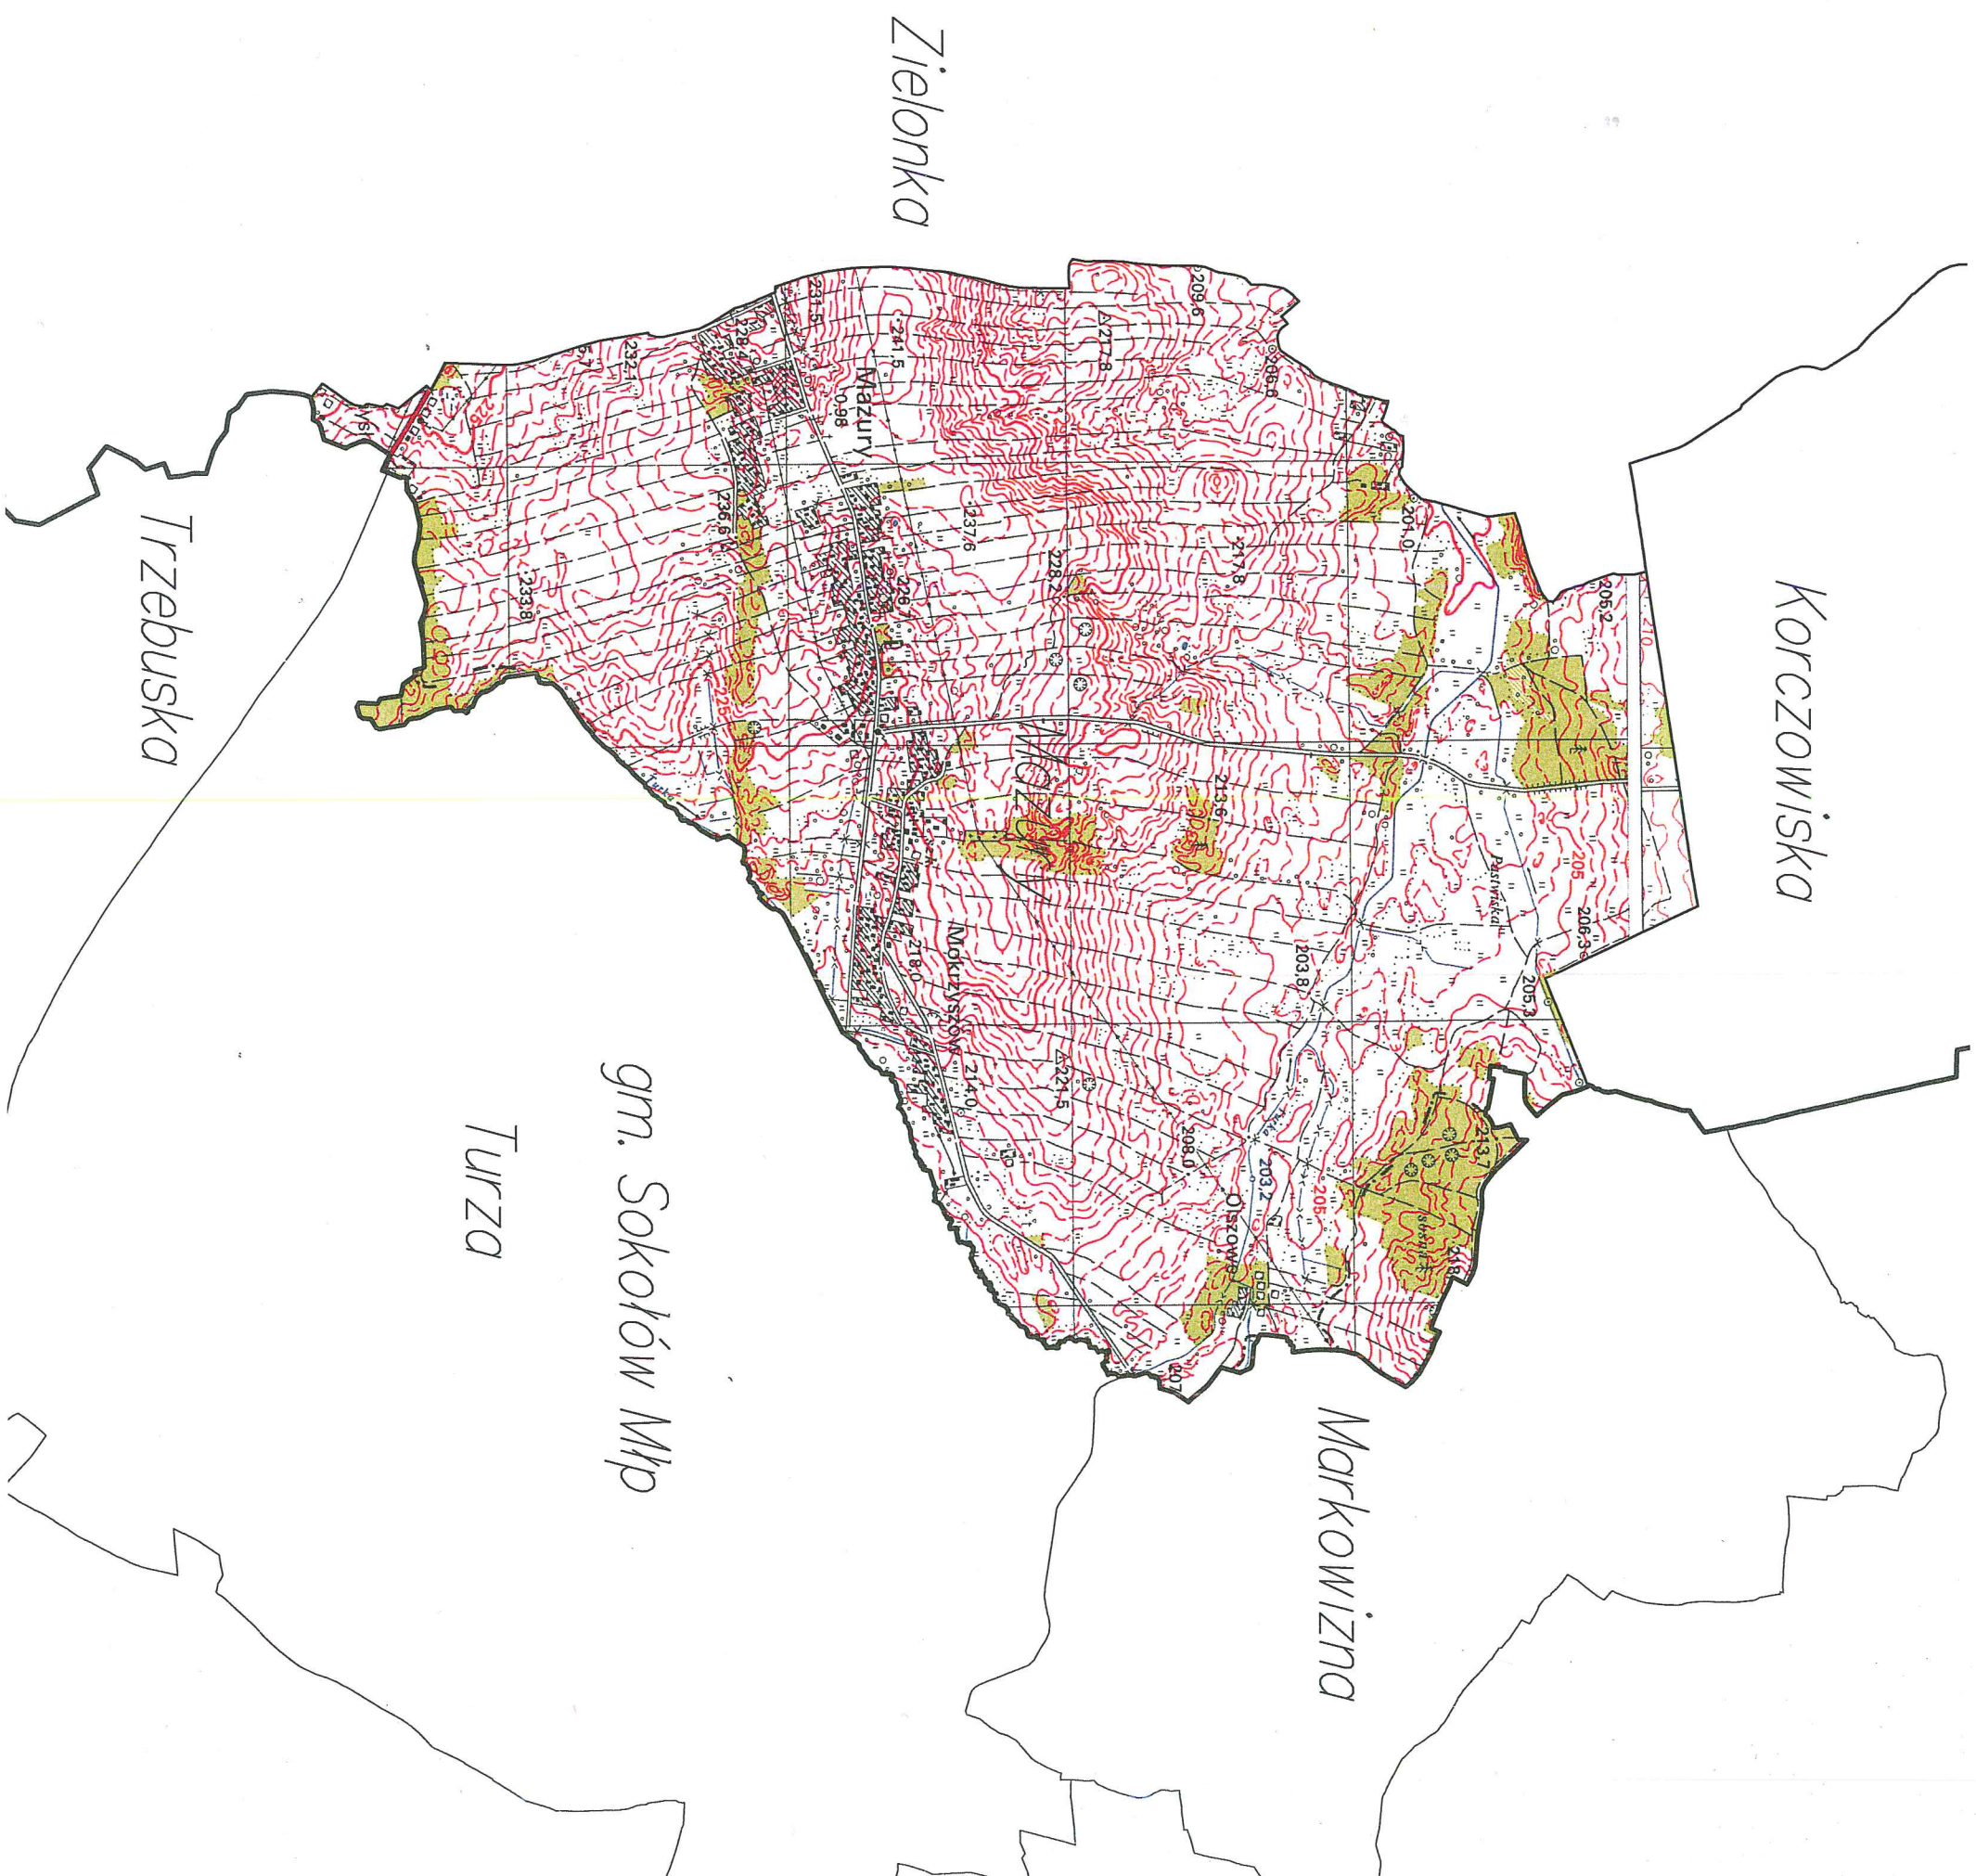

# Mapa przeglądowa

Skala 1:25000

Obiekt: Mazury

Gmina: Ranizów

Powiat: kolbuszowski

gm. Mielec

Toporów

Szydłowiec

Kosowy

# Mapa przeglądowa

Skala 1:25000

Obiekt: Przyłek

Gmina: Niwiska

Powiat: kolbuszowski

Hucina-Staszówka